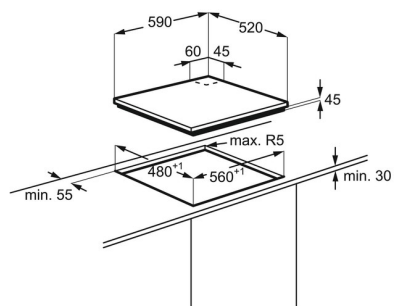

Specifikacija izdelka

Mere (ŠxG) v mm	590x520
Vrsta okvirja	brez okvirja ali poseben dizajn
Upravljanje	na steklu
Funkcije upravljanja	ne
Skupna priključna moč (plin) (W)	8900
Varnost kuhalne plošče	termostatski ventil
Vgradne mere (VXŠXG) v mm	46x560x480
Doseg rezanja	10
Dolžina kabla (m)	1.1
Levo spredaj- moč/premer	3900W/128mm
Zadaj-moč/premer	2000W/80mm
Desno spredaj-moč/premer	1000W/65mm
Desno zada-moč/premer	2000W/80mm
Indikator toplote	ne
PNC koda	949640468
Product Partner Code	All Open

PSGBHO120D000032